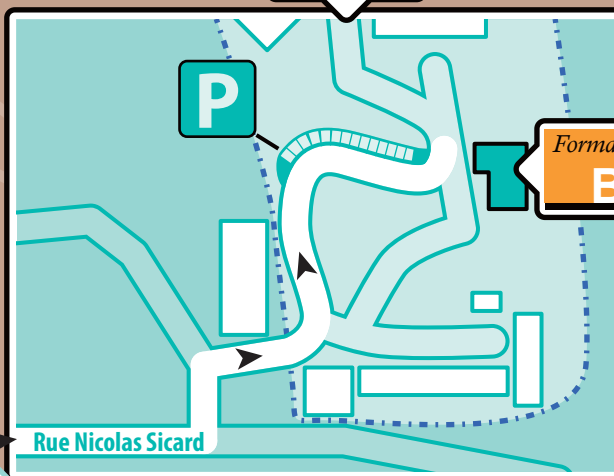

Depuis Paris

A6

TEO

36
Porte du Valvert

Sortie
du rond-point :
Tassin-l'Horloge

D530

37
Tassin-la-Demi-Lune
Ménival

Avenue de la République

Depuis
Marseille

A6

Tunnel
sous Fourvière

Avenue de Ménival

Rue Nicolas Sicard

Rue Nicolas Sicard